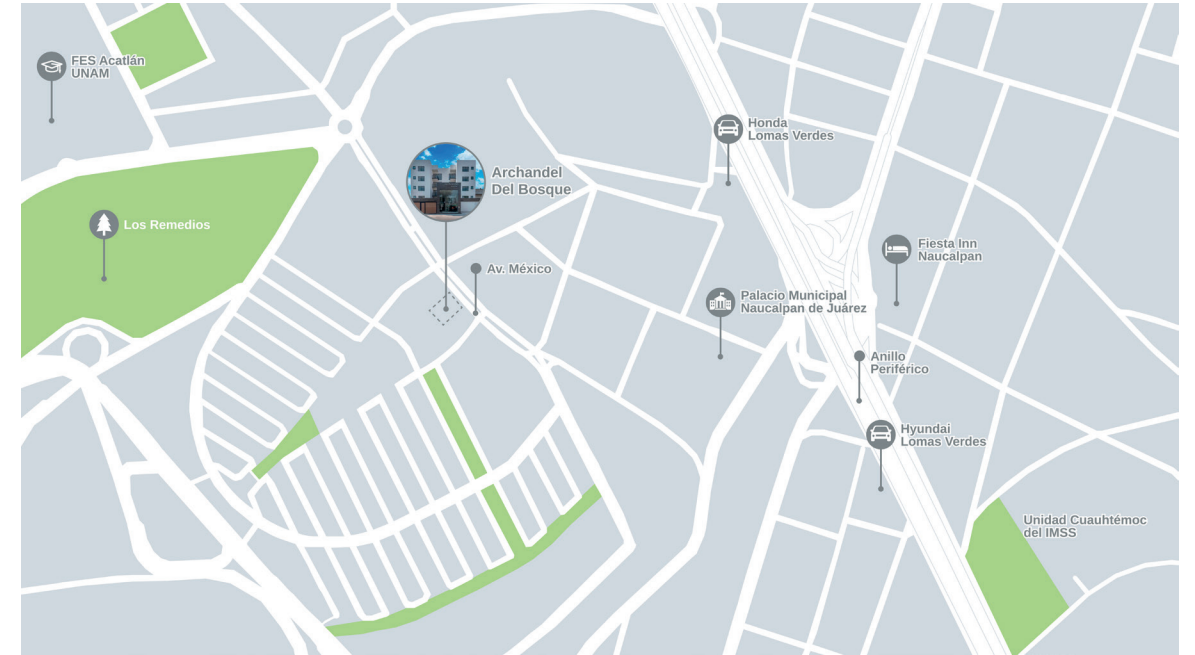

Cuenta con amenidades como gimnasio, salón de usos múltiples, jardín con área de juegos infantiles y asadores, seguridad las 24 horas y acceso controlado.

Ubicación

Av. México 32, Naucalpan de Juárez,
Estado de México.

Puntos de interés en la zona:

- 10 minutos de Mundo E
- 15 minutos de Polanco
- Bancos, escuelas y todos los servicios en la zona
- 10 minutos de Lomas Verdes
- Fácil acceso a Periférico
- 10 minutos de Plaza Toreo