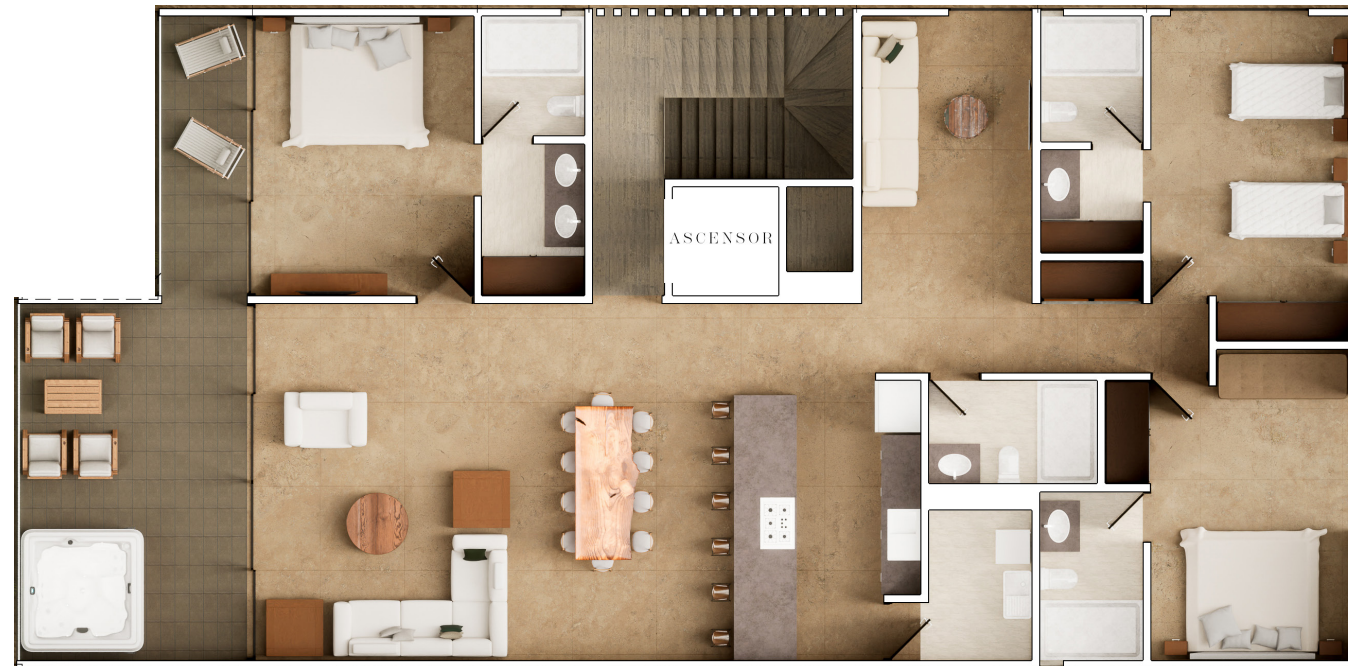

Plantas tipo

- 233.05 m²
- 3 Recámaras
- Family Room

Planta Baja PH

- 326.31 m²
- 3 Recámaras
- Family Room

Planta Alta PH

- 1 Recámara
- Sky Pool
- Terraza

Informes

Oficinas Archandel