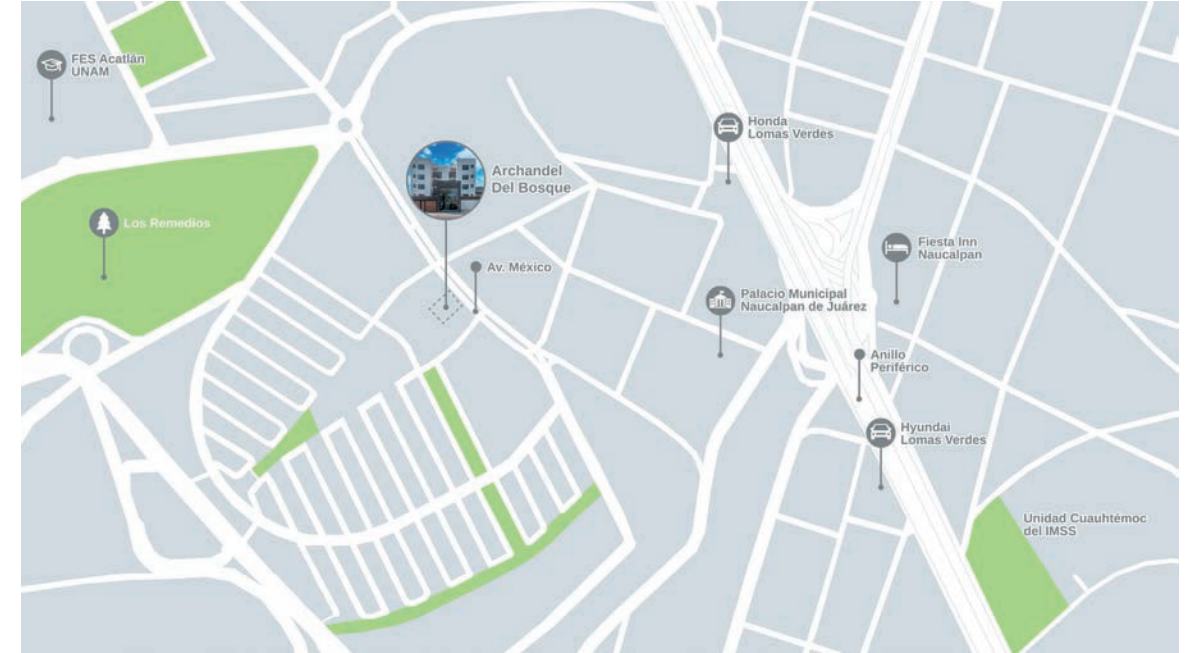

Cuenta con amenidades como gimnasio, salón de usos múltiples, jardín con área de juegos infantiles y asadores, seguridad las 24 horas y acceso controlado.

Ubicación

Av. México 32, Naucalpan de Juárez,
Estado de México.

Puntos de interés en la zona:

- 10 minutos de Mundo E
- 15 minutos de Polanco
- Bancos, escuelas y todos los servicios en la zona
- 10 minutos de Lomas Verdes
- Fácil acceso a Periférico
- 10 minutos de Plaza Toreo